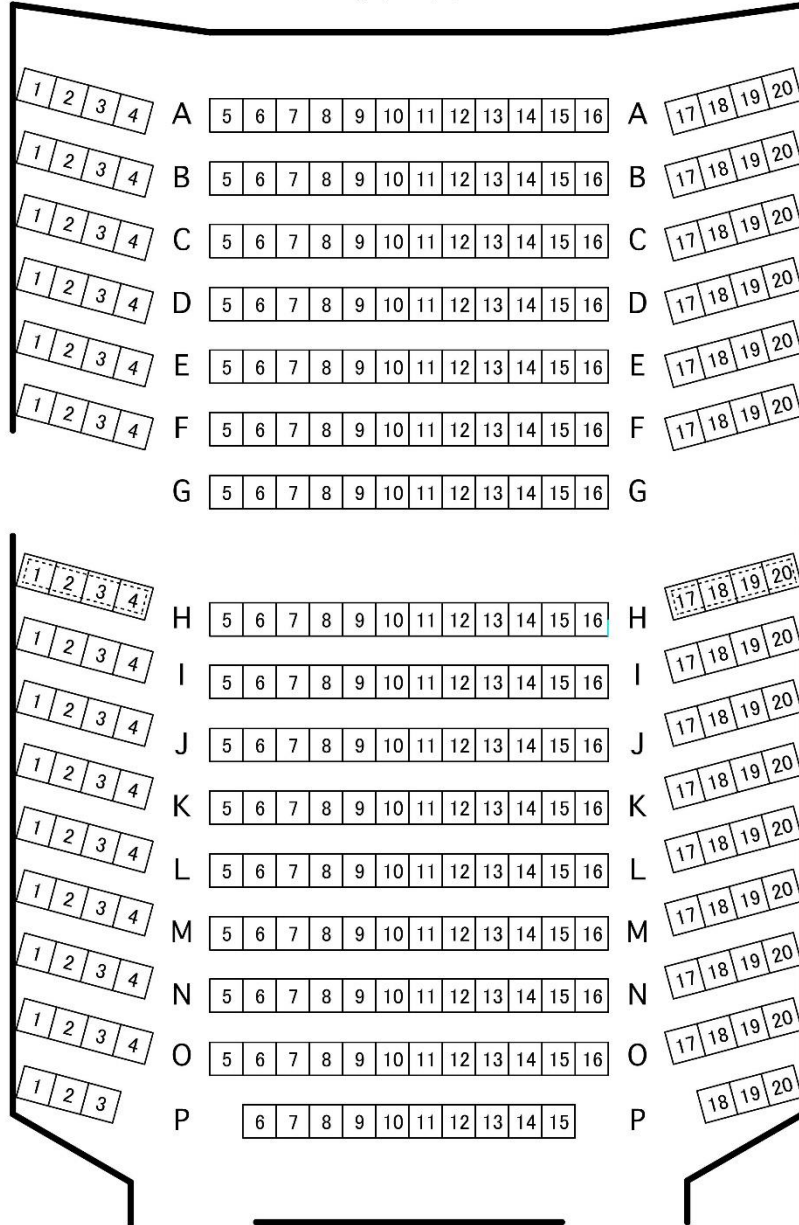

金沢市アートホール 客席平面図

舞 台

客席数: 308席

注意: 客席内に椅子を持ち込むことは出来ません

..... は車椅子スペースとしても使用可能です

車いすスペース H列1~4 H列17~20 (最大 各3台分)

金沢市アートホール

〒920-0853 石川県金沢市本町2丁目15番地1号
☎(076)224-1660 / FAX(076)224-1668