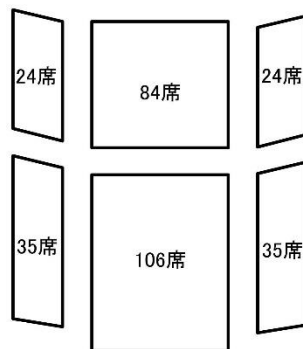

金沢市アートホール 客席平面図

舞 台

客席数: 308席

注意: 客席内に椅子を持ち込むことは出来ません

..... は車椅子スペースとしても使用可能です

車いすスペース H列1~4 H列17~20 (最大 各3台分)

金沢市アートホール

〒920-0853 石川県金沢市本町2丁目15番地1号
☎(076)224-1660 / FAX(076)224-1668