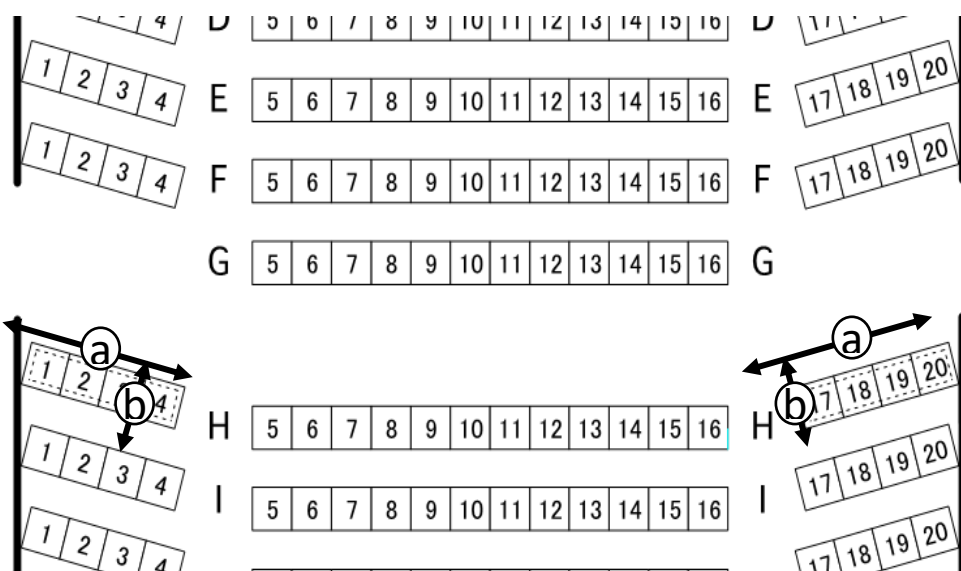

【アートホール車いす専用席の詳細】

- ① H列の1.2.3.4及び17.18.19.20
- ② 上下ともに席ごとに取り外し可能
- ③ 寸法 H列段差部から外壁迄 ① 2m30cm
奥行 ② 80 c m ※下記図参照
※ホール所有の車いすの幅が68 c m
- ④ 8座席取り外すが寸法的に車いす6台収容になる為両方外した場合座席数が2つ減る。308席→306席

設置例(片側3台まで)
付き添いの方は後方席
1列にご着席ください