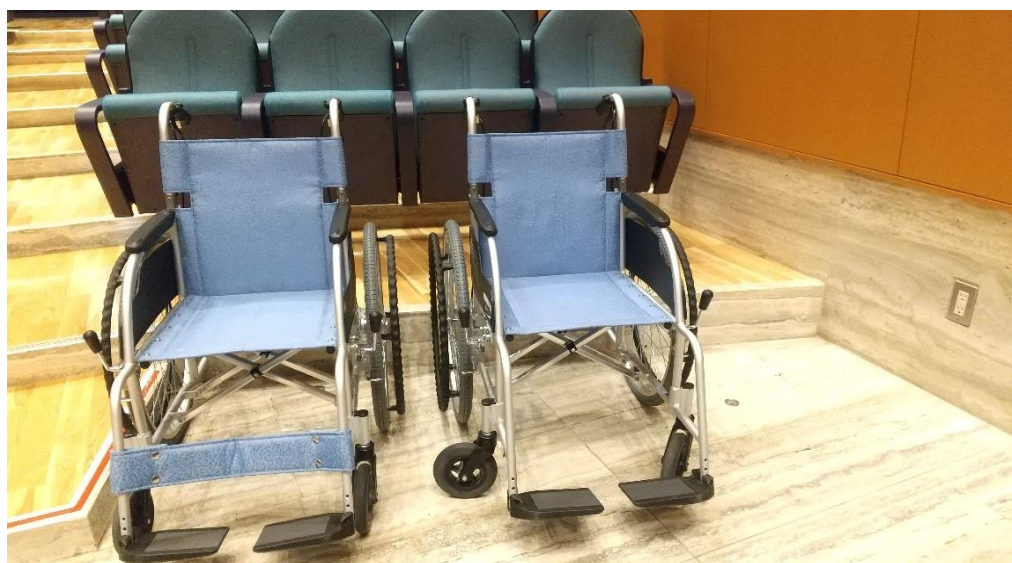

【アートホール車いす専用席の詳細】

- ① H列の1.2.3.4及び17.18.19.20
- ② 上下ともに席ごとに取り外し可能
- ③ 寸法 H列段差部から外壁迄 ① 2m30cm
奥行 ② 80 c m ※下記図参照
※ホール所有の車いすの幅が68 c m
- ④ 8座席取り外すが寸法的に車いす6台収容になる為両方外した場合座席数が2つ減る。308席→306席

設置例(片側3台まで)
付き添いの方は後方席
1列にご着席ください