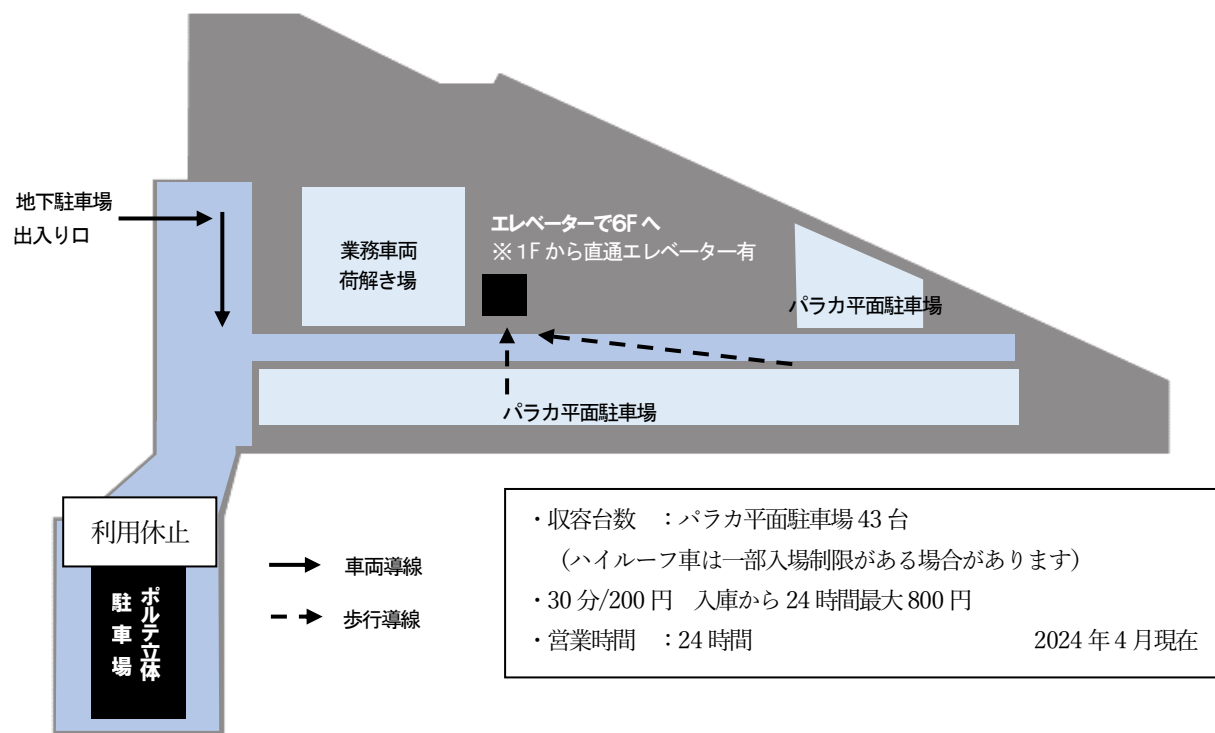

ポルテ地下立体駐車場 利用休止

— 2024年4月から2025年12月まで(予定)—

ポルテ地下立体駐車場について、2024年4月から2025年12月まで利用ができなくなります。

この期間、パラカ地下駐車場は利用いただけますが**大変込み合うことが予想されます**のでご了承ください。

ご不便をおかけし申し訳ございませんが近隣駐車場をご利用いただくなど、ご協力のほどよろしくお願い申し上げます。

近隣の駐車場情報(参考外部サイト)